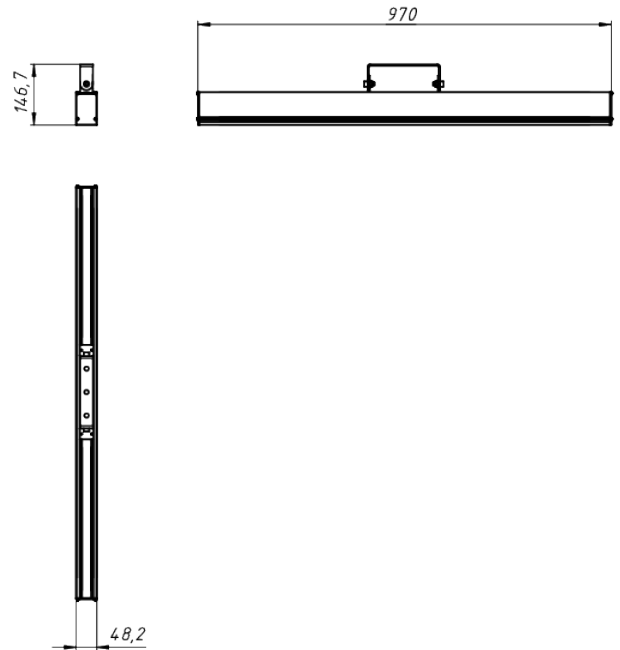

LAD LED LINE-10-60S

Модель / Артикул	LAD LED LINE-10-60S
Световой поток*, Лм	8080
Угол излучения	10*
Энергопотребление, Вт	60
Цветовая температура**, К	5000K
Индекс цветопередачи***	Ra 70
Кэффициент мощности	0.95
Номинальное напряжение питания****, В	AC230
Влаго и пылезащита	IP66
Вид климатического исполнения	УХЛ1
Класс защиты от поражения эл. током	I
Диапазон рабочих температур	-65°C ... +50°C
Тип крепления	Люра
Габаритные размеры светильника*****, мм	970 x 48 x 147
Гарантийный срок	5 лет